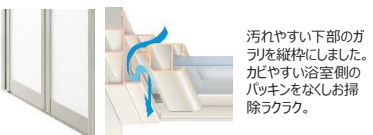

キレイドア

汚れやすい下部のガラスを縦枠にしました。カビやすい浴室側のパッキンをなくしお掃除ラクラク。

サーモバス

ダブル保温構造でお湯が冷めにくく、最後のひとりでまで温かさを保ちます。保温組フタ2枚組も従来より薄く、軽くなりました。