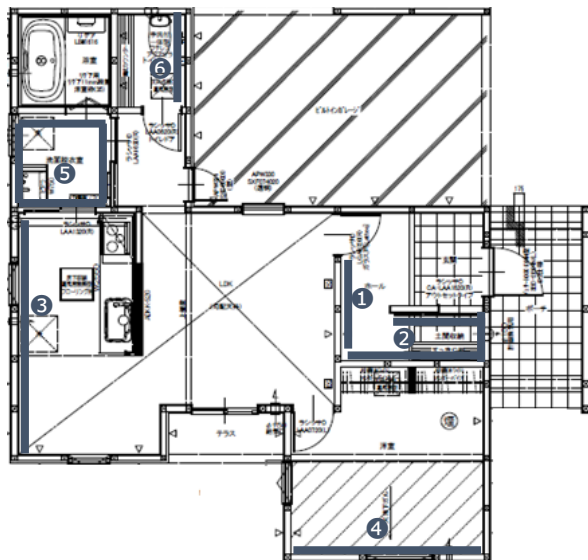

INTERIOR 内装材

扉

ラシッサD
LIXIL
☐ ノースフォレスト
LHB格子付き
カムチーク

床

ラシッサD
LIXIL
☐ ノースフォレスト
カムチーク

巾木

LIXIL
☐ プレシャスホワイト

窓枠

LIXIL
☐ プレシャスホワイト

カウンター・笠木

DMウッドラボ
☐ カムチーク
近似色

WALLPAPER 壁紙

①の壁
リリカラ
LV-2296

②の壁
リリカラ
LB-9590

③の壁
リリカラ
LV-2149

④の壁
リリカラ
LV-2290

⑤の壁
リリカラ
LB-9572

⑥の壁
リリカラ
LV-2310

LDKベース
リリカラ
LB-9504

標準クロス
リリカラ
LB-9533