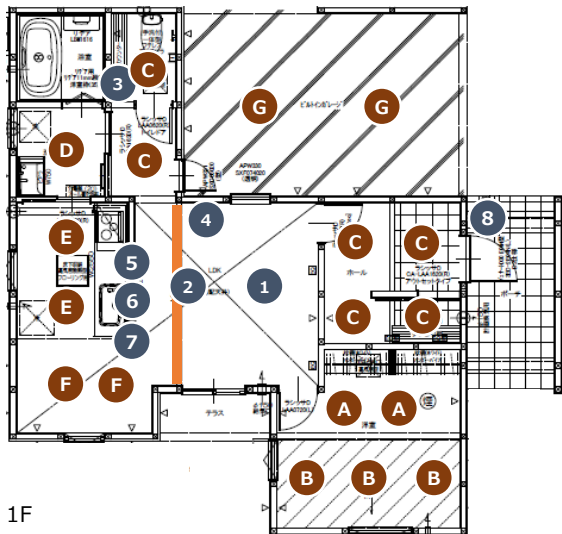

LIGHT 照明

1F

照明image

空間をより素敵に演出する照明器具をご紹介します。

※ 2024年6月現在の仕様です。商品の仕様は、予告なく変更する場合がございます。
※ 照明器具は、本体価格に含まれておりません。照明計画の参考資料となります。