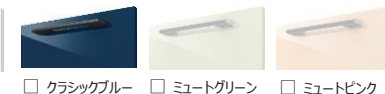

スキットシンク (樹脂排水口)

スムーズに水が流れるナイアガラフロー方式

まないたスタンド付ワイヤーポケット

素早くきれいに洗い流せたり、お手入れも片づけもスキットはかどるシンクです。

加熱機器 (IHクッキングヒーター)

スタンダードタイプ (白立製) フェイストップ: シルバー
2口IH+ラジエント(後) 両面焼きグリル レンジフード連動なし

レンジフード W900

ASRフード壁付 W900

- シルバー
- ホワイト

風の強い日でも、安定した排気です。音の静かなシロッコファンタイプ

「 DOOR COLOR Select 」 グループ2

<単色・抽象柄>

ハイグロスシリーズ

- ジェットブラック
- アイアンブルー
- タスカニーレッド
- ミストベージュ
- ミストホワイト

グロスカラーシリーズ

- クラシックブルー
- ミュートグリーン
- ミュートピンク