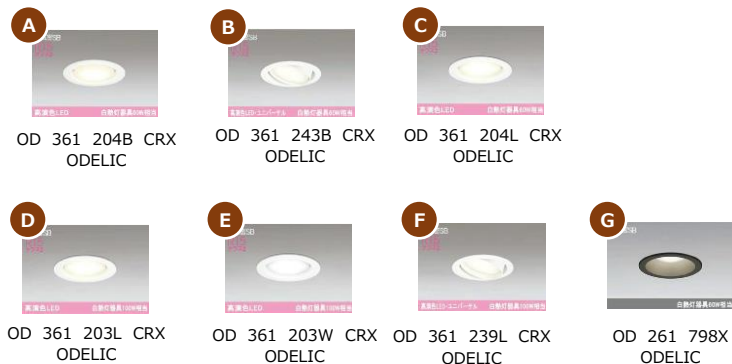

照明image

空間をより素敵に演出する照明器具をご紹介します。

※ 2024年6月現在の仕様です。商品の仕様は、予告なく変更する場合がございます。
※ 照明器具は、本体価格に含まれておりません。照明計画の参考資料となります。